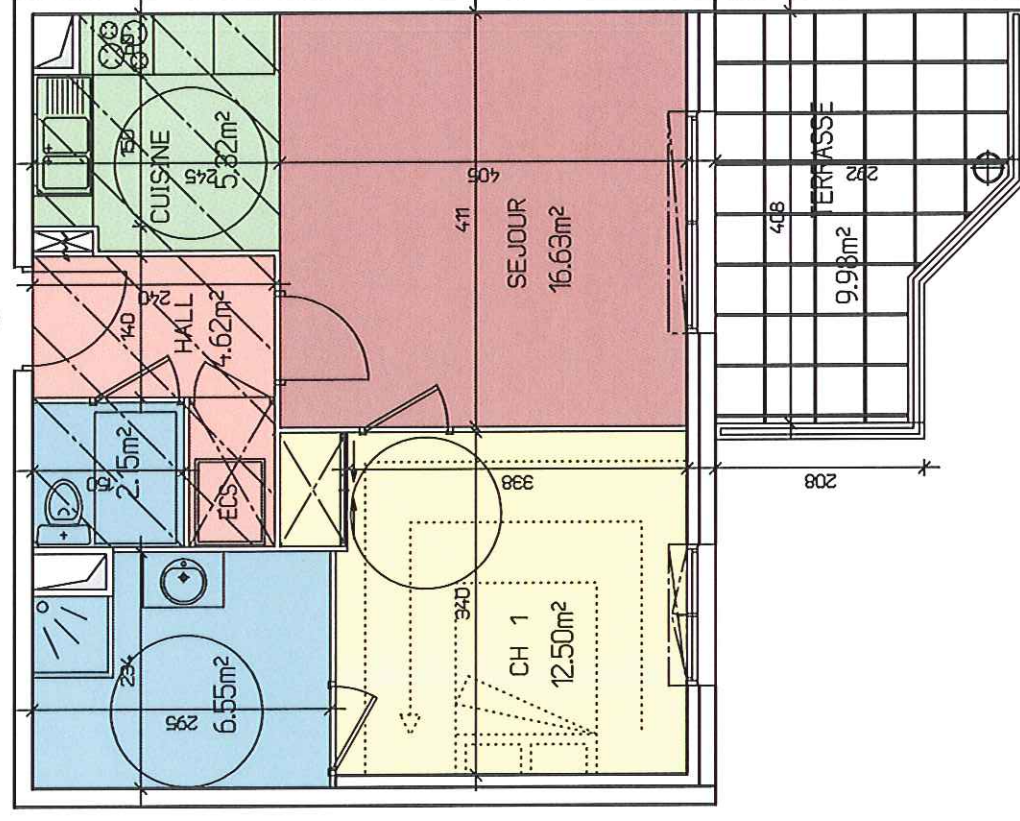

# L'EDENROC

ZAC DU BLAVET - LA BOUVIERIE  
83520 - ROQUEBRUNE SUR ARGENS

BAT.  
B

PLAN DE LOCALISATION :

Appt B14

TABLEAU DE SURFACES

Appt.B14-BATB - R+1

	m <sup>2</sup>
HALL + Pld tech	4,64
CUISSINE	5,32
SEJOUR	16,63
WC	2,15
CH. N°1	12,5
S.d.E.	6,55
<b>TOTAL</b>	<b>47,79</b>
terrasse	9,98
<b>TOTAL TERRASSE</b>	<b>9,98</b>

Les dimensions sont donnees a titre purement indicatif.  
(Tout en conservant les caracteristiques du plan la  
societe se reserve le droit d'y apporter Les  
modifications necessaires a la construction ou  
a l'amelioration, telles que soffite faux plafond etc).